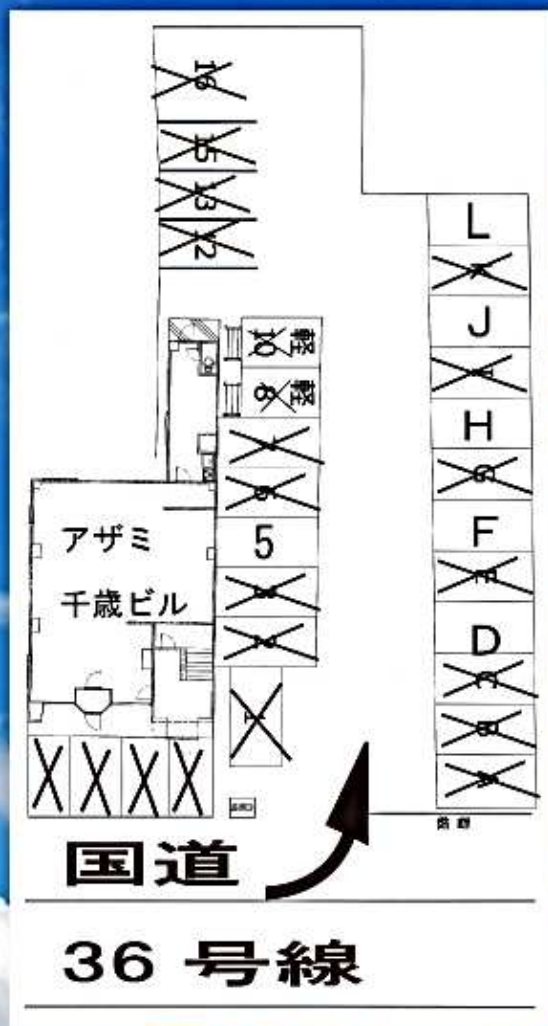

錦町1丁目で駐車場を
お探しの方に

月極駐車場が できました

他の駐車場からの移転、
2台目の駐車場をお探しの方にも
オススメです

ロードサイド
簡単に駐車できます

駐車スペースに大変ゆとりが
ありますので駐車がラクラクです

千歳市錦町1丁目7-1

アザミ千歳 パーキング

軽・・・5,000円
敷金5千円 礼金5千円