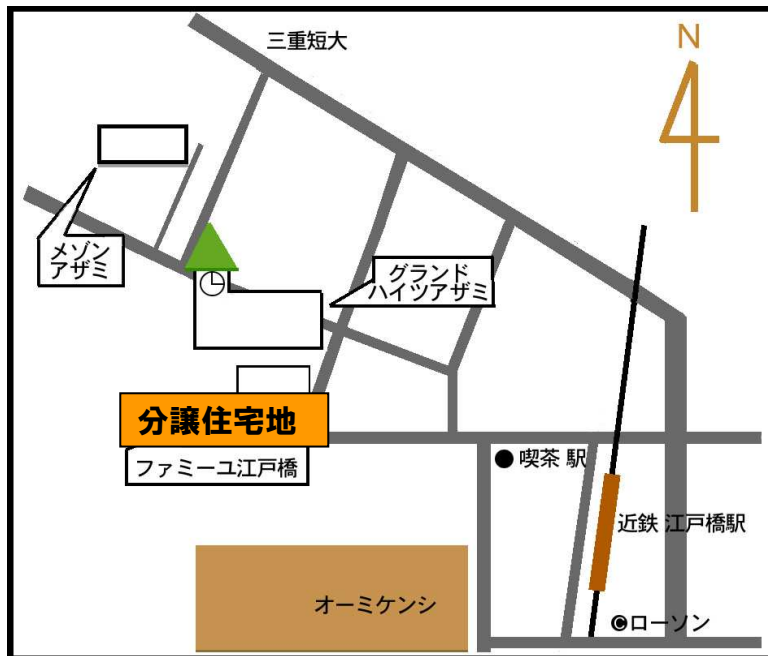

ファミリー江戸橋

学生大歓迎

三重大まで自転車10分
 三重短大まで歩いて5分
 三重看護大まで自転車15分

**和室
 1DK
 206.207**

条件	
敷金 礼金	0円
家賃	2F和室 2.6万円
共益費	5千円

ペットOK

ペット料金
犬(一匹 3,000円)
猫(一匹 4,000円)
敷金 5万円UP

物件種別	◎ペット可、生活保護可 賃貸アパート
所在地	三重県津市一身田中野 410-3
物件名	ファミリー江戸橋
交通	近鉄名古屋線江戸橋駅徒歩6分 伊勢自動車道芸濃IC車で10分
面積	1DK~1R28㎡
築年数	H6年
ベランダ	南向き
設備	エアコン・照明器具付き
駐車場	1台 4,000円
保険	家財保険料2年間 15,000円
現況	空き
入居時期	即入居可
水道代	実費
備考	★家賃保証加入要 ★2年契約