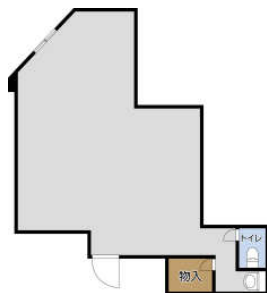

# 川口ビル

4 F  
16.5 m<sup>2</sup>

301  
2LDK  
64.7 m<sup>2</sup>

302  
2DK  
36.92 m<sup>2</sup>

303  
1LDK  
37.95 m<sup>2</sup>

305  
2LDK  
63.58 m<sup>2</sup>

201  
5LDK  
144.54 m<sup>2</sup>

202  
2LDK  
65.1 m<sup>2</sup>

1 A  
49.5 m<sup>2</sup>

物件概要			
所在	天王寺区上本町 8-1-8		
交通機関	近鉄上本町駅6分		
	地下鉄谷町9丁目駅9分		
建築構造	RC造地上 5 階		
駐車場	なし 駐輪場あり		
築年月	昭和 60 年	総個数	10
備考	五条小学校区 夕陽丘中学校区		

4 F 16.5 m <sup>2</sup>			
301 2LDK 64.7 m <sup>2</sup>	302 2DK 36.92 m <sup>2</sup>	303 1LDK 37.95 m <sup>2</sup>	305 2LDK 63.58 m <sup>2</sup>
201 5LDK144.54 m <sup>2</sup>			202 2LDK65.1 m <sup>2</sup>
A 店舗 49.5 m <sup>2</sup>	B 店舗	C 店舗 60 m <sup>2</sup>	