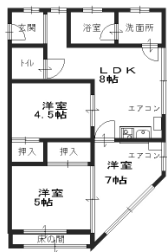

# 川口ビル

4 F  
16.5 m<sup>2</sup>

301  
2LDK  
64.7 m<sup>2</sup>

302  
2DK  
36.92 m<sup>2</sup>

303  
1LDK  
37.95 m<sup>2</sup>

305  
2LDK  
63.58 m<sup>2</sup>

201  
5LDK  
144.54 m<sup>2</sup>

202  
2LDK  
65.1 m<sup>2</sup>

1 A  
49.5 m<sup>2</sup>

物件概要			
所在	天王寺区上本町 8-1-8		
交通機関	近鉄上本町駅6分		
	地下鉄谷町9丁目駅9分		
建築構造	RC造地上 5 階		
駐車場	なし 駐輪場あり		
築年月	昭和 60 年	総個数	10
備考	五条小学校区 夕陽丘中学校区		

4 F 16.5 m <sup>2</sup>			
301 2LDK 64.7 m <sup>2</sup>	302 2DK 36.92 m <sup>2</sup>	303 1LDK 37.95 m <sup>2</sup>	305 2LDK 63.58 m <sup>2</sup>
201 5LDK144.54 m <sup>2</sup>			202 2LDK65.1 m <sup>2</sup>
A 店舗 49.5 m <sup>2</sup>	B 店舗	C 店舗 60 m <sup>2</sup>	