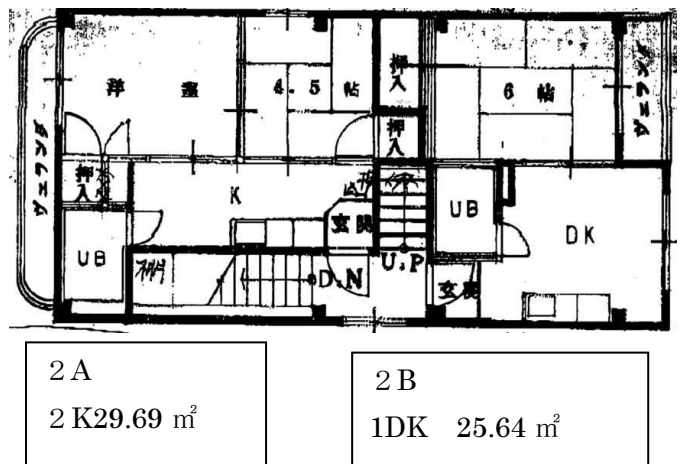

マンション

物件概要			
所在	大阪市西区千代崎 1-25-3		
交通機関	長堀鶴見緑地線 大阪ドーム前千代崎駅 歩7分 地下鉄千日前西長堀駅 歩7分		
	JR環状線 大正駅 歩13分 阪神なんば線ドーム前 歩7分		
建築構造	鉄骨造 4階建		
駐車場	有り		
築年月	昭和 62 年	総 個 数	6
備 考			
ペット相談可			

設備

- 九条商店街目の前すぐ
- 近隣にスーパードラッグストア有り
- 収納スペース多数(3B)
- エアコン付(3B)
- カラーモニターホン(3A、3B)