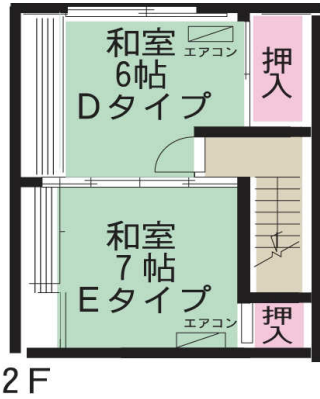

帝塚山町屋

2F

1F

物件概要		
所在	大阪市住吉区帝塚山西 4 丁目 4-41	
交通機関	南海本線粉浜駅徒歩 5 分	
	阪堺電軌阪堺線東粉浜 4 分	
建築構造	木造 2 階建て	
駐車場	有り 駐輪場あり	
築年月	総個数	5
備考	シェアハウス形式 ペット不可	

設備

- 1F 共用炊事場
- 室内洗濯機置場
- 2F 住居 1F 店舗事務所
- インターネット対応(B フレッツ)

大阪府知事免許(4)第 43252