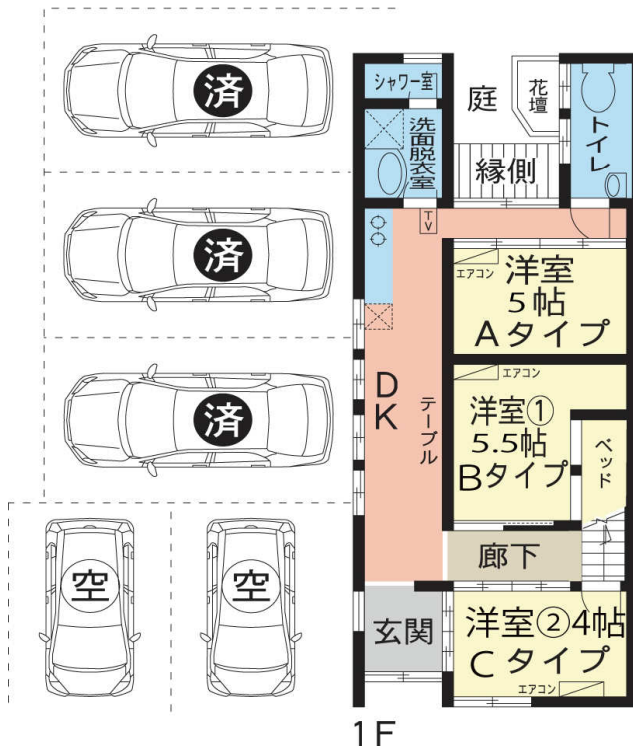

帝塚山町屋

2F

1F

物件概要		
所在	大阪市住吉区帝塚山西 4 丁目 4-41	
交通機関	南海本線粉浜駅徒歩 5 分	
	阪堺電軌阪堺線東粉浜 4 分	
建築構造	木造 2 階建て	
駐車場	有り 駐輪場あり	
築年月	総個数	5
備考	シェアハウス形式 ペット不可	

設備

- 1F 共用炊事場
- 室内洗濯機置場
- 2F 住居 1F 店舗事務所
- インターネット対応(B フレッツ)

大阪府知事免許(4)第 43252